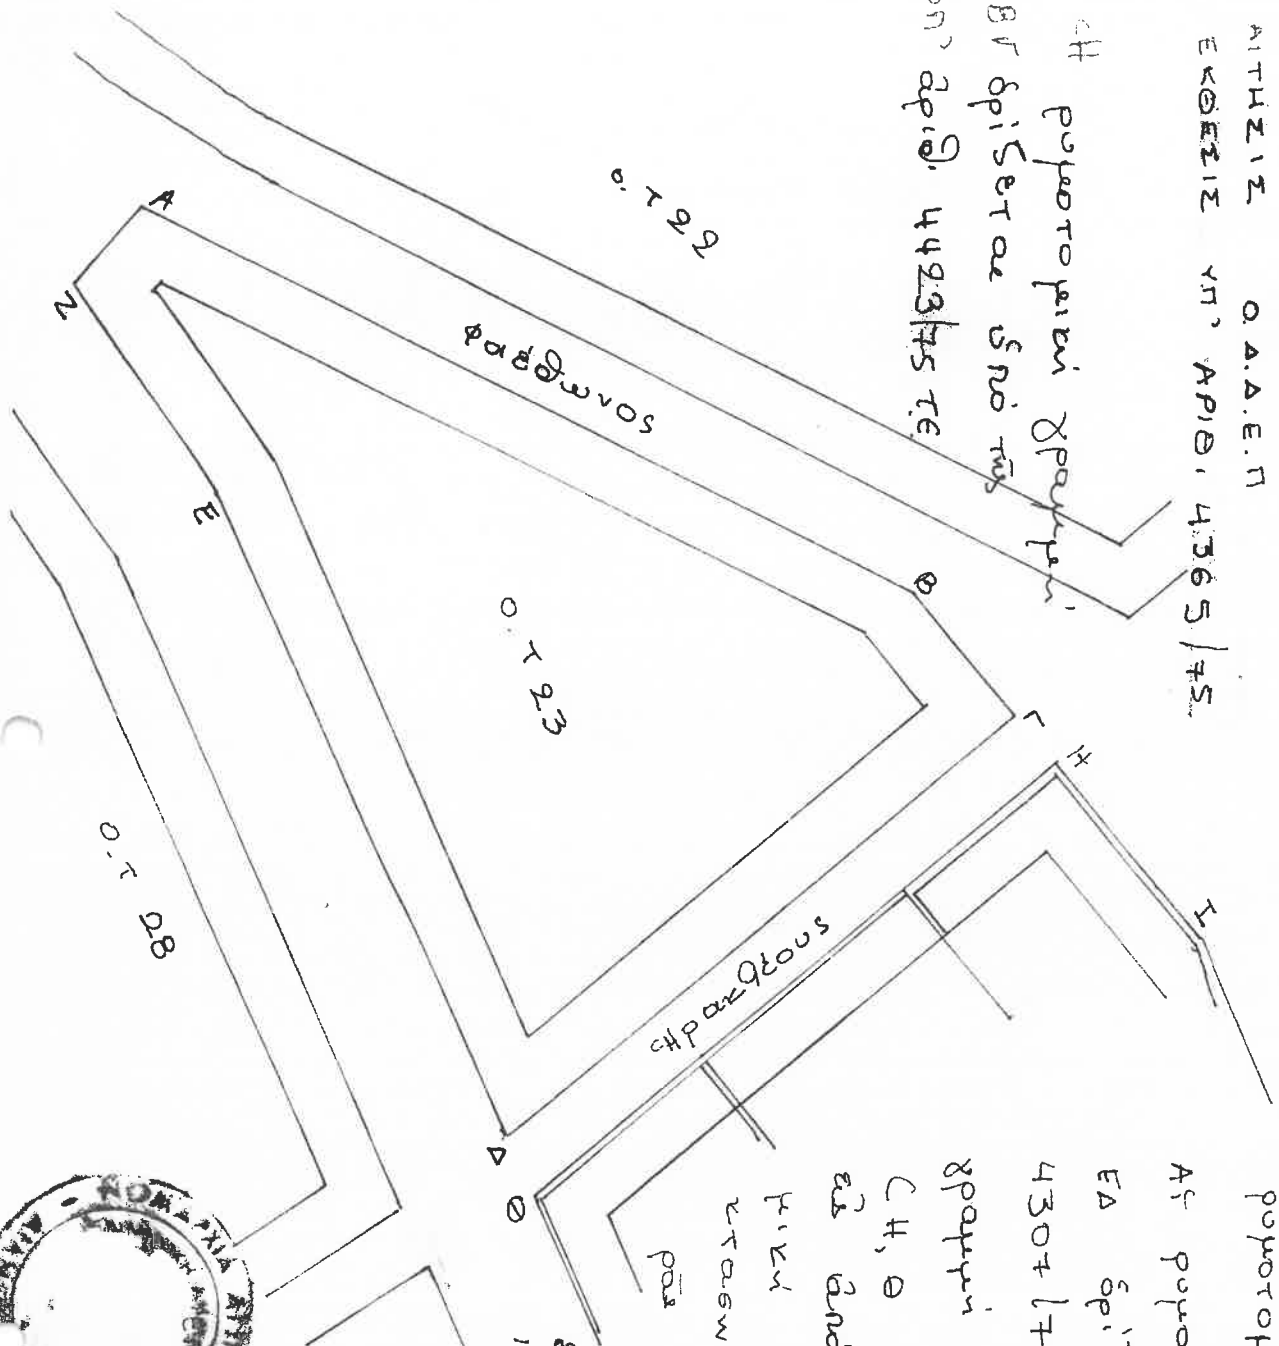

ΝΟΜΑΡΧΙΑ ΑΤΤΙΚΗΣ

ΔΙΑΜΕΡΙΣΜΑ ΠΕΙΡΑΙΑΣ

ΥΠΗΡΕΣΙΑ ΠΟΛΕΟΔΟΜΙΑΣ

ΠΕΡΙΟΧΗ: ΒΟΥΛΙΑΓΓΕΝΗ

ΑΙΤΗΣΙΣ Ο.Α.Δ.Ε.Π

ΕΚΘΕΣΙΣ ΥΠ' ΑΡΙΘ. 4365/75.

Η πυροτομική γραμμή  
ΒΓ σφίεται ενό τῆς  
ση' ἀριθ. 4423/75 τ.ε.

Συντάχθη βάσει τῶς Σοφί τῶς  
ἀριθ. 17-1-53 ἄλλοις ἐγκρίθεις  
πολυτομικοῦ Σχεδίου.

Αἱ πυροτομικοὶ γραμμαὶ ΖΕ καὶ  
ΕΔ σφίονται ἐνὸ τῆς ση' ἀριθ.  
4307/75 τ.ε. Η πυροτομικὴ  
γραμμὴ ΓΔ παραμένει τῆς ΗΘ

(Η, Θ γυνία προσωποῦ) καὶ  
ἐν ἀνεστῶν 8.00μ. Η πυροτο-  
μικὴ γραμμὴ ΒΓ κατ' ἐπί-  
στασιν τῆς ἐξασφαλίσεως τῆσ.  
πᾶσ τῶν προσωποῦ ΗΘ.

Η πυροτομικὴ γραμμὴ ΑΘ  
σφίεται ἐνὸ τῆς ση' ἀριθ.  
1897/72 τ.ε. ἐξ Αἰζ ἐξ  
τῶν σφαιρῶν Α καὶ Ζ.  
Ἐν ἑπομένῃ τῇ 24-6-75  
ἐκ συντάξεως

ΕΒΕΡΦΗΤ

24-6-75

Α' ΤΥΠΗ